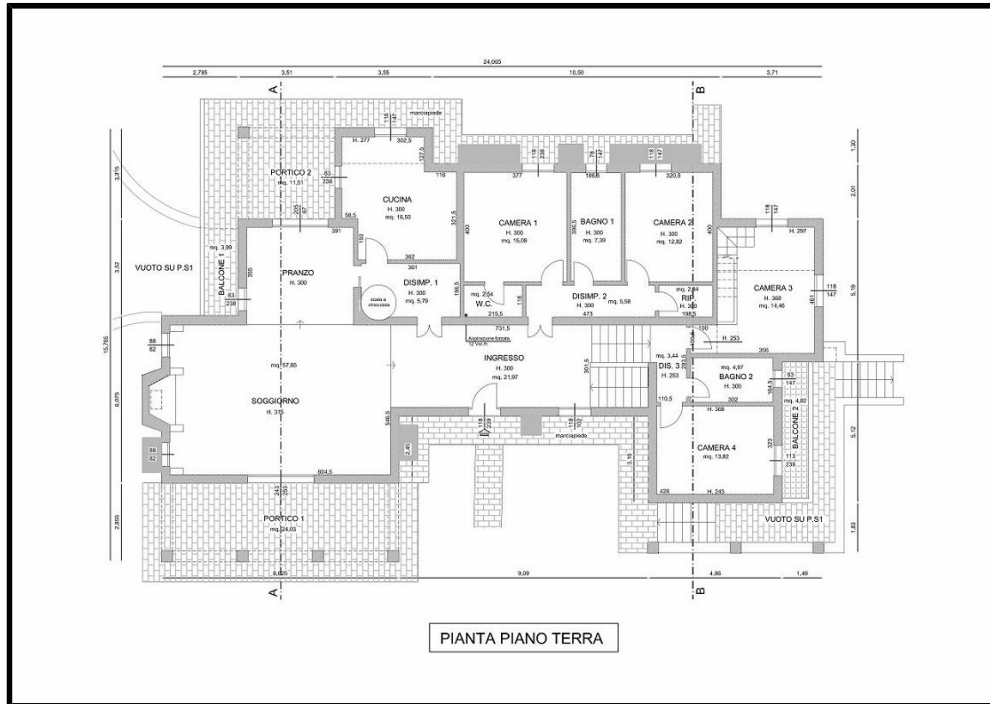

ESPOSIZIONE: 4

BOX: DOPPIO

CANTINA: SÌ

CLASSE ENERGETICA: G 175,00

SPESE CONDOMINIALI MENSILI: 3500

RISCALDAMENTO: AUTONOMO

DESCRIZIONE

A 15 km dal lago di Como e a 20 km da Milano, all'interno del comprensorio privato La Pinetina con guardiania 24h tutto l'anno, campo da golf 18 buche, club house, sportingclub con piscine, tennis e calcetto, si propone in vendita una villa indipendente di 400mq in bella posizione soleggiata immersa in grande giardino privato di circa 2000mq composta da ampio salone, cucina abitabile, 4 camere da letto, 4 bagni, cabine armadio, ampia mansarda godibile, al piano semiinterrato taverna con cucina e bagno, locale hobbies, lavanderia, box doppio, giardino di 2000mq - Spese condominiali e comprensoriali 3500 euro all'anno -

GALLERY IMMAGINI

terrazza e cabina.

400mq in bella posizione soleggiata
Anno di costruzione 1974
4 camere padronali 4 bagni
Mansarda + camerata
Taverna con cucina e bagno
Lavanderia - locale hobby - box doppio
Giardino 2000mq

PLANIMETRIE

PIANTA PIANO TERRA

PIANTA PIANO SEMINTERRATO