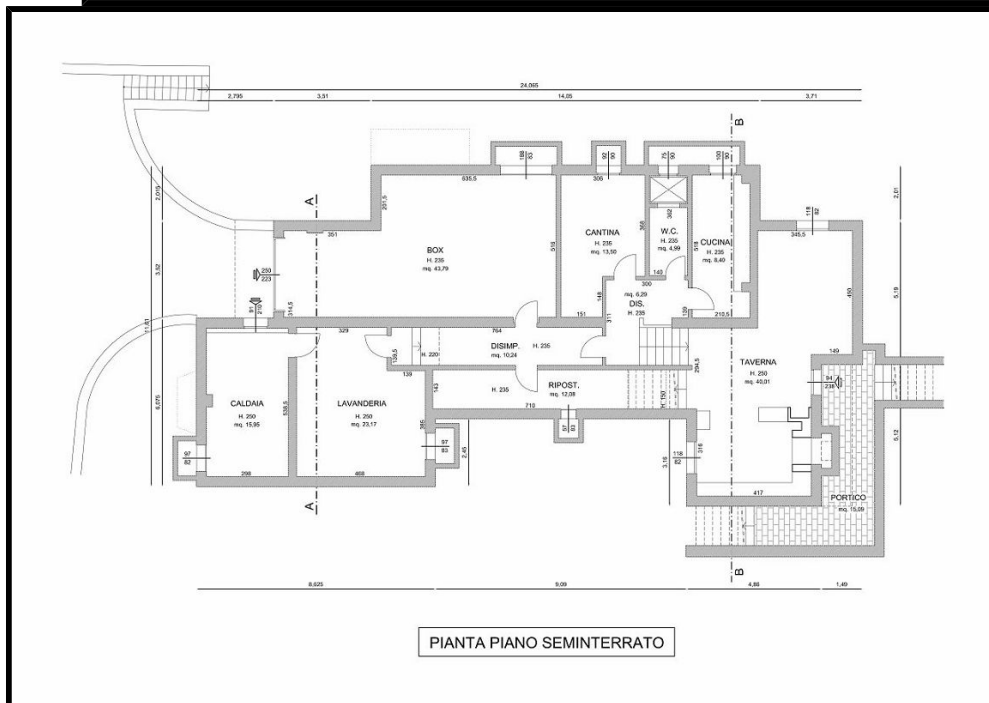

GALLERY IMMAGINI

terrace e cabina.

400mq in bella posizione soleggiata
Anno di costruzione 1974
4 camere padronali 4 bagni
Mansarda + camerata
Taverna con cucina e bagno
Lavanderia - locale hobby - box doppio
Giardino 2000mq

PLANIMETRIE

PIANTA PIANO TERRA

PIANTA PIANO SEMINTERRATO