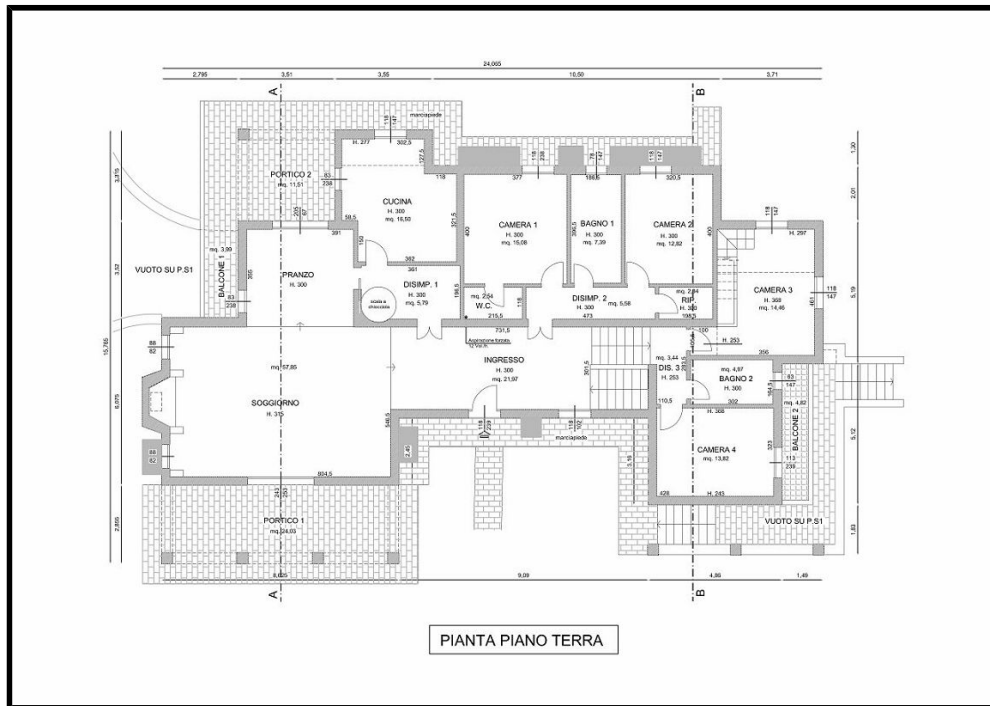

ESPOSIZIONE: 4

BOX: DOPPIO

CANTINA: SÌ

CLASSE ENERGETICA: G 175,00

SPESE CONDOMINIALI MENSILI: 3500

RISCALDAMENTO: AUTONOMO

DESCRIZIONE

A 15 km dal lago di Como e a 20 km da Milano, all'interno del comprensorio privato La Pinetina con guardiania 24h tutto l'anno, campo da golf 18 buche, club house, sportingclub con piscine, tennis e calcetto, si propone in vendita una villa indipendente di 400mq in bella posizione soleggiata immersa in grande giardino privato di circa 2000mq composta da ampio salone, cucina abitabile, 4 camere da letto, 4 bagni, cabine armadio, ampia mansarda godibile, al piano semiinterrato taverna con cucina e bagno, locale hobbies, lavanderia, box doppio, giardino di 2000mq - Spese condominiali e comprensoriali 3500 euro all'anno -

GALLERY IMMAGINI

terrace e cabina.

400mq in bella posizione soleggiata
Anno di costruzione 1974
4 camere padronali 4 bagni
Mansarda + camerata
Taverna con cucina e bagno
Lavanderia - locale hobby - box doppio
Giardino 2000mq

PLANIMETRIE

PIANTA PIANO TERRA

PIANTA PIANO SEMINTERRATO