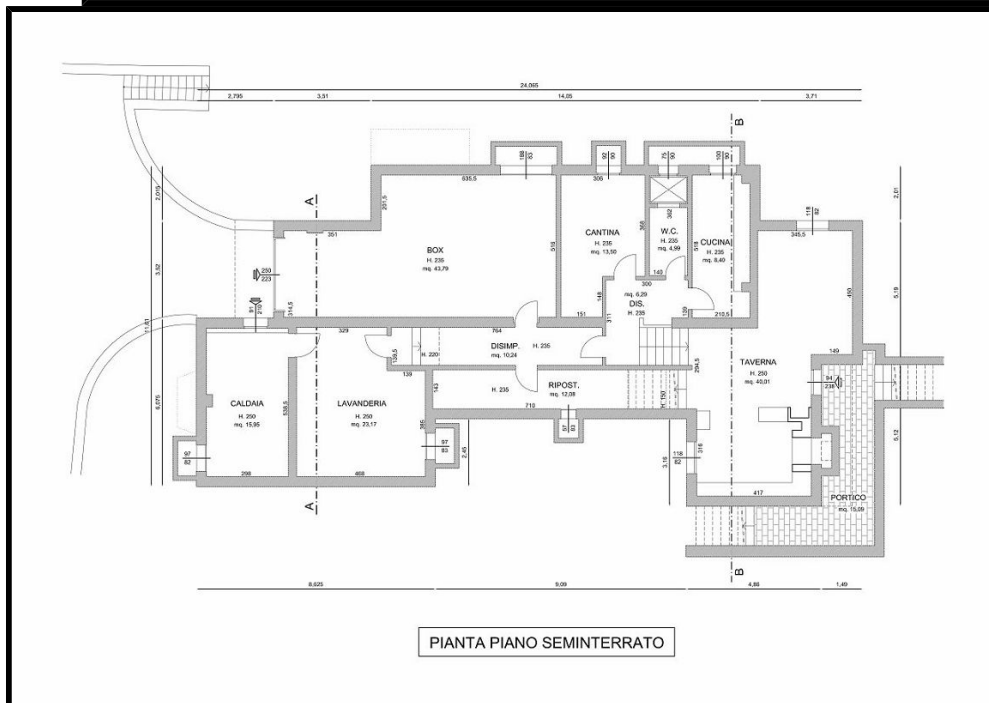

GALLERY IMMAGINI

terrazza e cabina.

400mq in bella posizione soleggiata
Anno di costruzione 1974
4 camere padronali 4 bagni
Mansarda + camerata
Taverna con cucina e bagno
Lavanderia - locale hobby - box doppio
Giardino 2000mq

PLANIMETRIE

PIANTA PIANO TERRA

PIANTA PIANO SEMINTERRATO